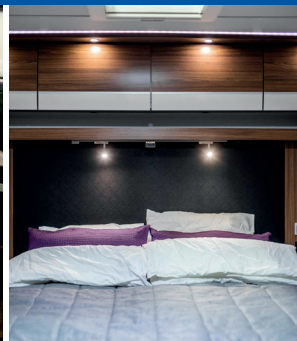

Din Polar forhandler i Danmark præsenterer den helt nye Polar

SELECTED CUSTOMIZED ORIGINAL

Hjertet i vores forretning er vores flotte udstilling, hvor der er et bredt udvalg af nye vogne fra alle vores mærker. Vi lægger især vægt på topmærkerne fra Fendt og Polar, som vi altid har et stort udvalg af. Finder du ikke den vogn, du søger, kan du altid spørge os. Vi har altid nye vogne på vej hjem fra fabrikerne, måske er der netop den, du søger.