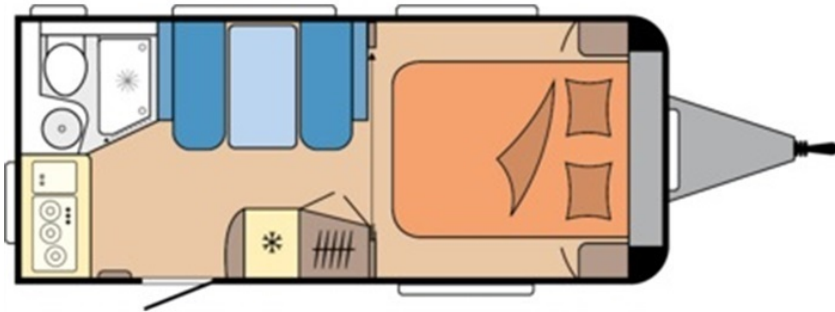

Hobby De Luxe 460 Sff DK Line

Dk Line Spar kr. 13000,-
i forhold til normalpris

På vej hjem

Pris

244.950,-

Lagernummer	260020
Egenvægt	1.170 kg
Lasteevne	330 kg
Totalvægt	1.500 kg
Siddepladser	2-4
Sovepladser	3

Hobby med en dejlig fritstående dobbeltseng fra Hinshøj Caravan A/S

🌟 Hobby De Luxe 460 Sff DK Line 2026 – Komfort, kvalitet og frihed på hjul – Spar kr. 13.000,- i forhold til normalprisen! Drømmer du om en komfortabel og let rejsevogn, der gør campinglivet endnu bedre? Den nye Hobby De Luxe 460 Sff DK Line 2026 er skabt til dig, der prioriterer kvalitet, ro og bekvemmelighed – og som ønsker en campingvogn, der er nem at håndtere, også når eventyrlysten melder sig. ✓ Perfekt til par og erfarne campister 50+ Denne Hobby-model kombinerer praktisk indretning, moderne design og høj komfort, så du får en campingvogn, der gør ferien afslappet og ubesværet. ☆ Nøglefordele, du vil elske 🛏 Fritstående dobbeltseng Komfort i særklasse – nem adgang fra begge sider. ☕ Hyggelig sidesiddegruppe Ideel til morgenkaffen, læsestunden eller hyggelige aftener i vognen. 🚽 Lækkert toiletrum med separat bruser Praktisk, rummeligt og perfekt til længere ture. 🗄 Funktionelt endekøkken Med stort køleskab, der kan åbnes fra begge sider – helt perfekt når pladsen skal udnyttes optimalt. 💡 Moderne udstyr og høj komfort Gulvtemperering for ekstra velvære LED-lyspakke Sorte alufælge USB-stik Mulighed for at nedveje totalvægten til 1300 kg uden merpris – gør den kørevenlig for mange biltyper Alt sammen gør Hobby De Luxe 460 Sff DK Line 2026 til en af de mest attraktive, lette rejsevogne i sin klasse. 🎁 Kampagnetilbud: Spar kr. 13.000,- Du får en fuldt udstyret campingvogn fra Hobby, hvor kvalitet, design og komfort går hånd i hånd – nu til en meget skarp pris. 🏕 Hinshøj Caravan – "Stedet hvor campister mødes" Besøg os og mærk selv, hvorfor denne rejsevogn er et oplagt valg for dig, der ønsker mere komfort, mere frihed og mere kvalitet i campinglivet.